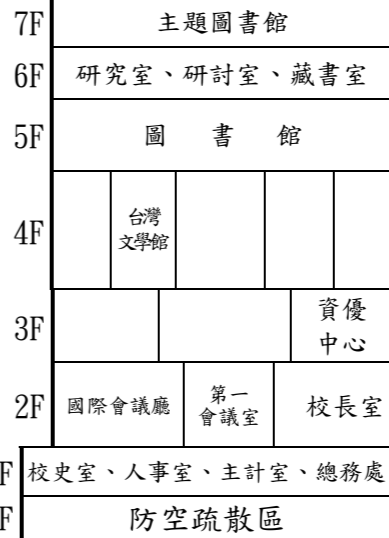

國立彰化高級中學 111 學年度學術性向資賦優異【數理暨語文類】學生入班鑑定初試性向測驗

華 陽 街

資源回收場、垃圾場

華陽街校門 傳達室

明 德 樓

體溫
測量區

教職員車棚

中正堂

中興樓

科 教 大 樓

弘 道 樓

試場	評量證 起始號	評量證 終止號	人數
1	3001	3030	30
2	3031	3060	30
3	3061	3090	30
4	3091	3120	30
5	3121	3148	28
6	6001	6001	1
	6003	6015	13
7	5001	5002	2
	6002	6002	1

司令台

藝 能 大 樓

中興路校門

雨賢館