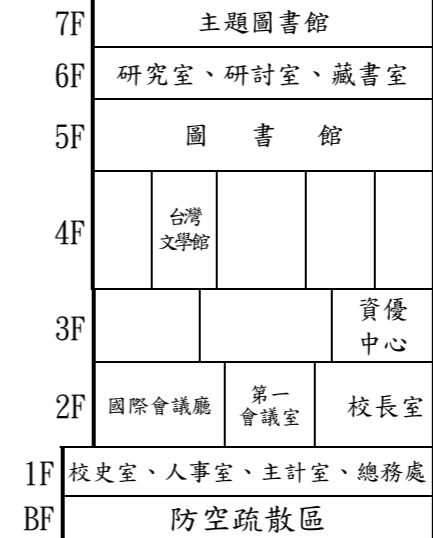

中正堂

中興樓

試場	評量證 起始號	評量證 終止號	人數
1	3001	3036	35
2	3037	3072	36
3	3073	3108	36
4	3109	3144	36
5	3145	3164	20
6	6001	6020	20
	5001	5004	4
7	5005	5005	1