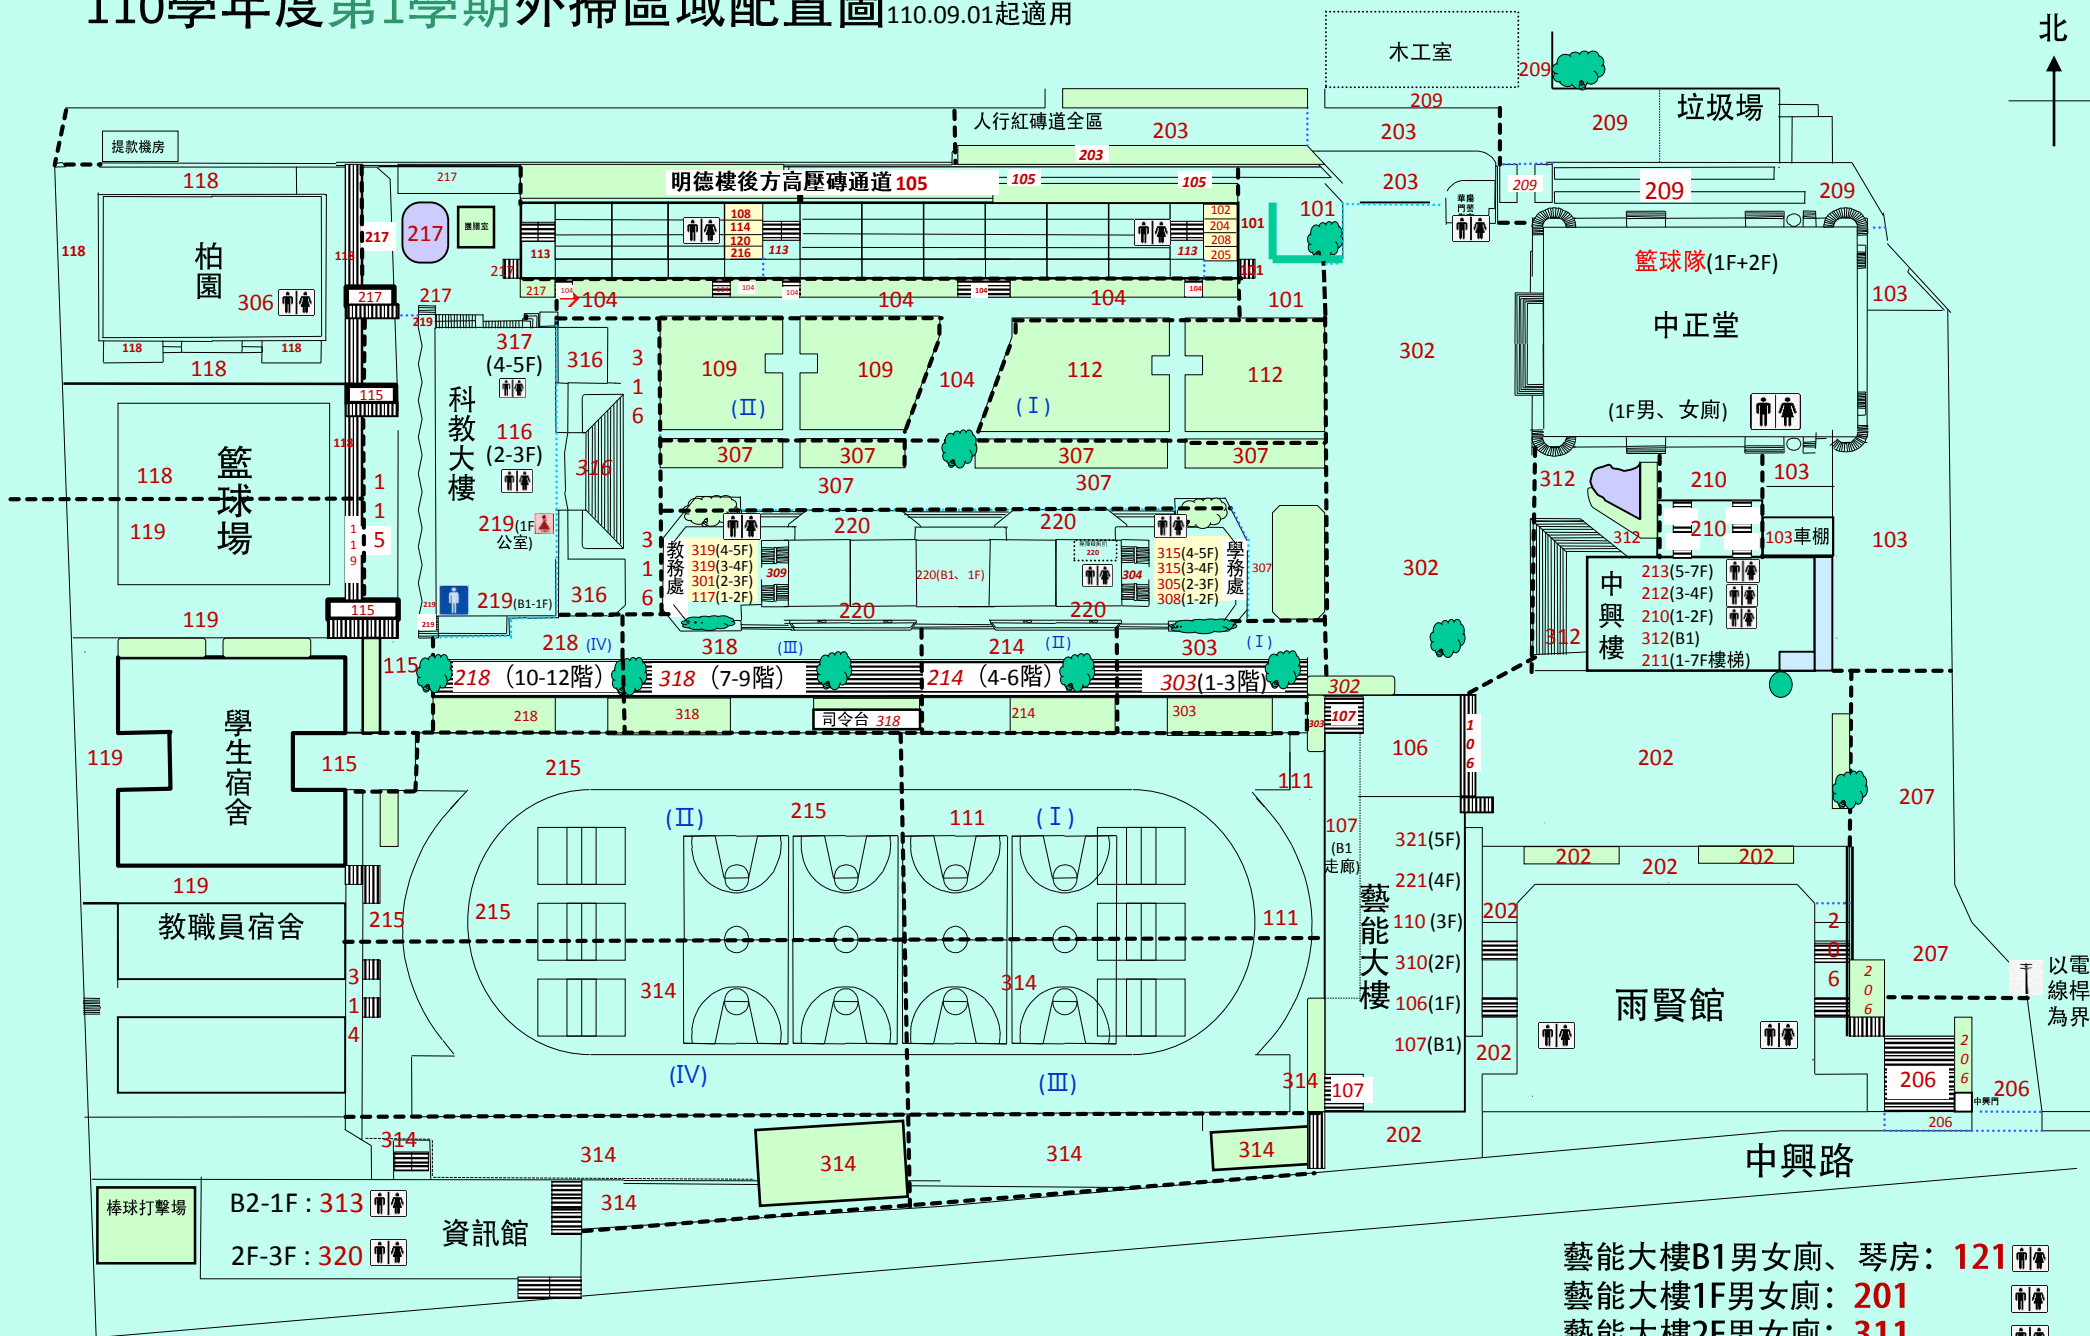

110學年度第1學期外掃區域配置圖

110.09.01起適用

- 藝能大樓B1男女廁、琴房：121
- 藝能大樓1F男女廁：201
- 藝能大樓2F男女廁：311
- 藝能大樓3F男女廁：110
- 藝能大樓4F男女廁：221
- 藝能大樓5F男女廁：321
- 藝能大樓B1走廊、B1-6F樓梯：107