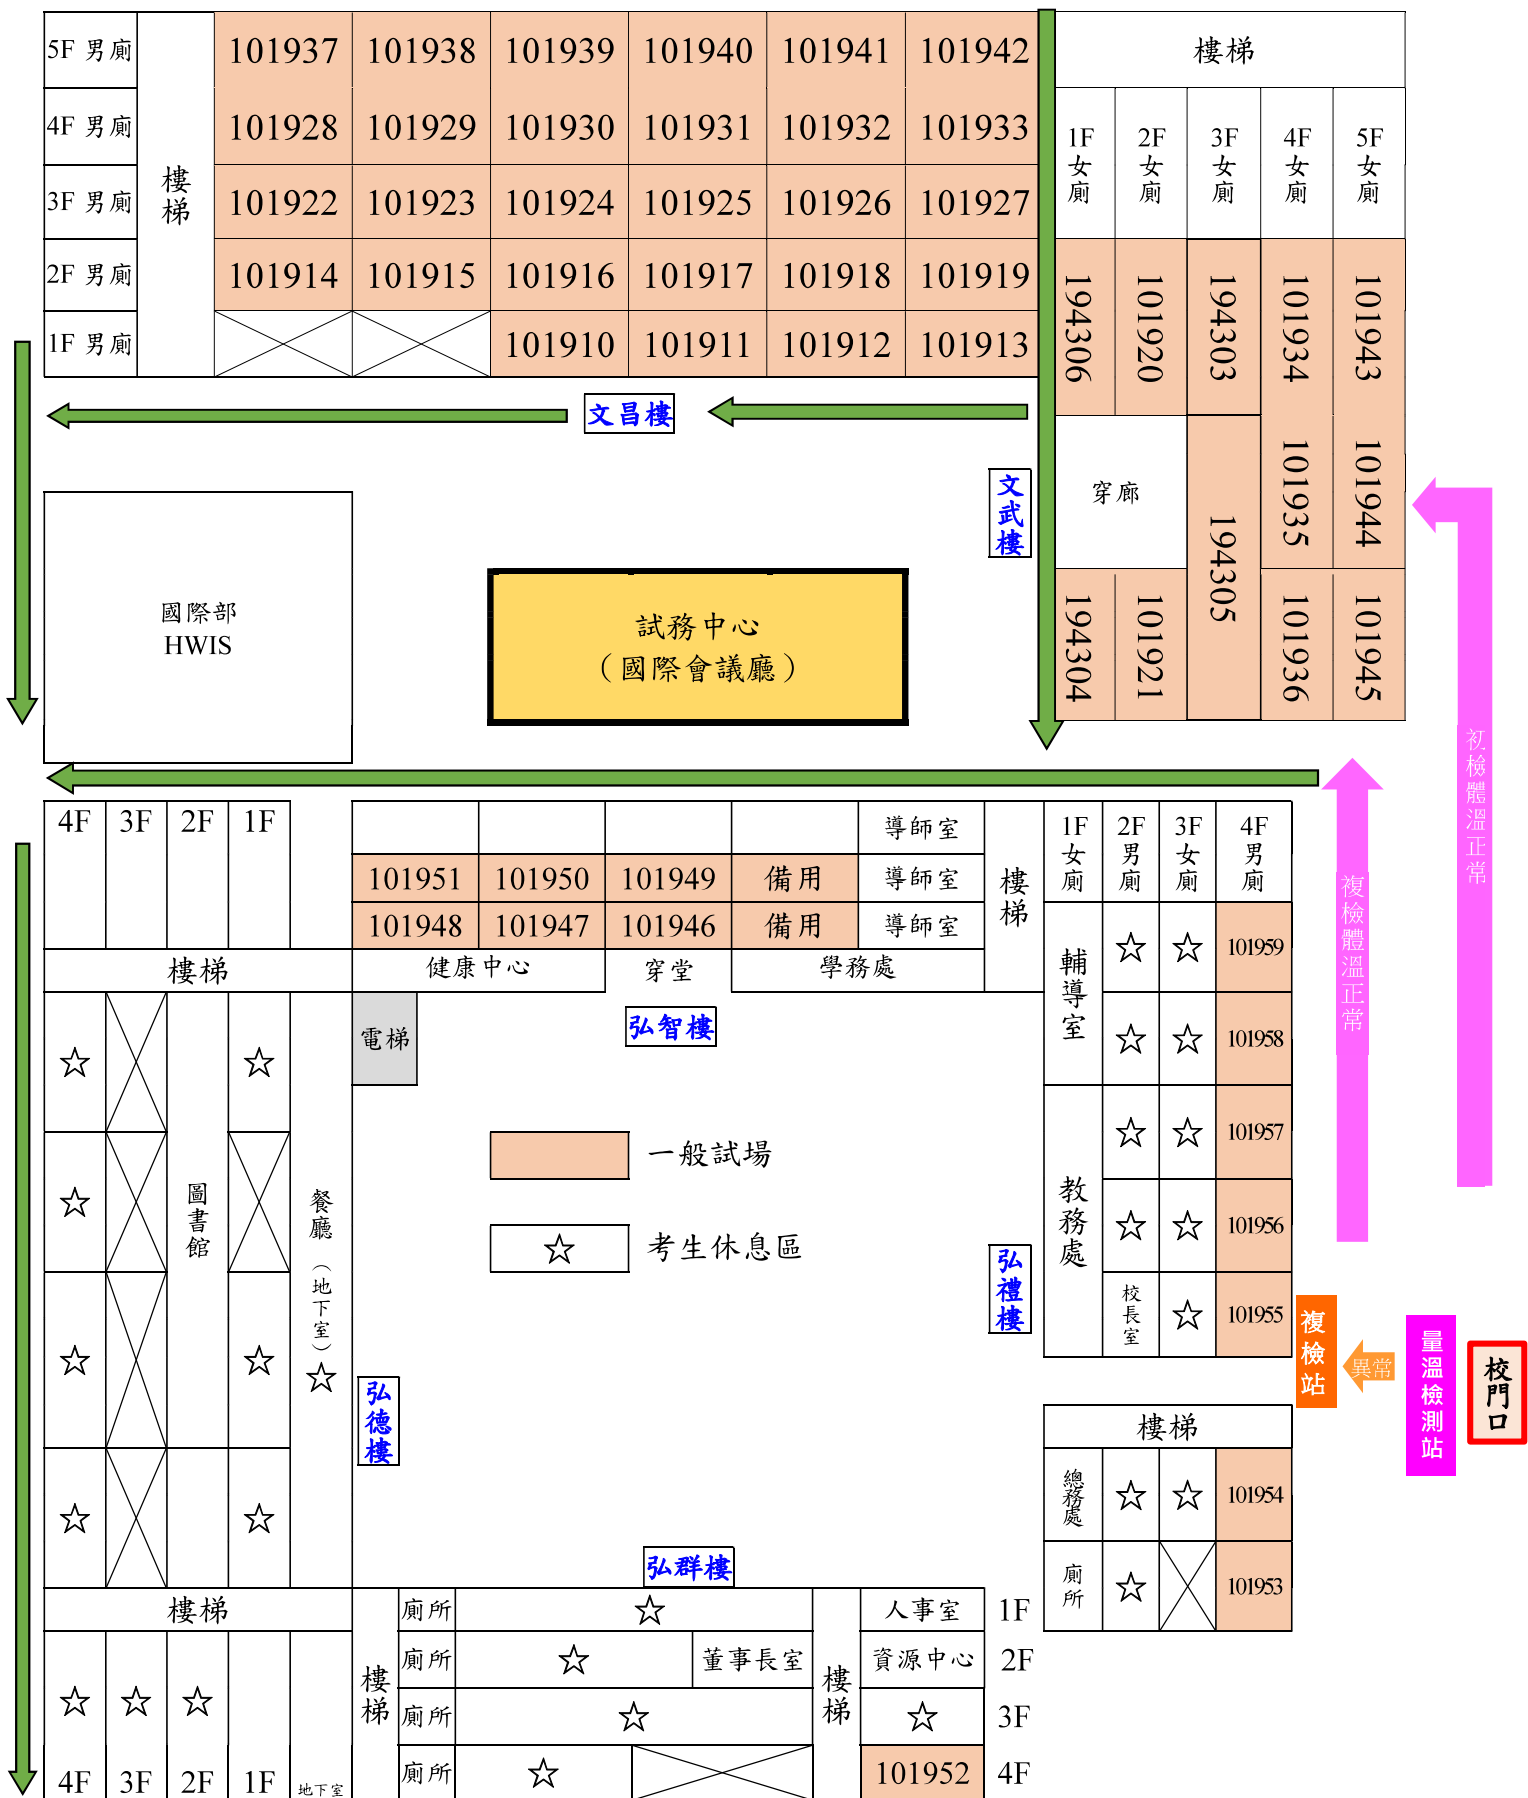

財團法人大學入學考試中心基金會 111 學年度學科能力測驗

臺中三考區第三分區「弘文中學」試場平面圖

弘文中學操場避難所(由試務人員負責管理)