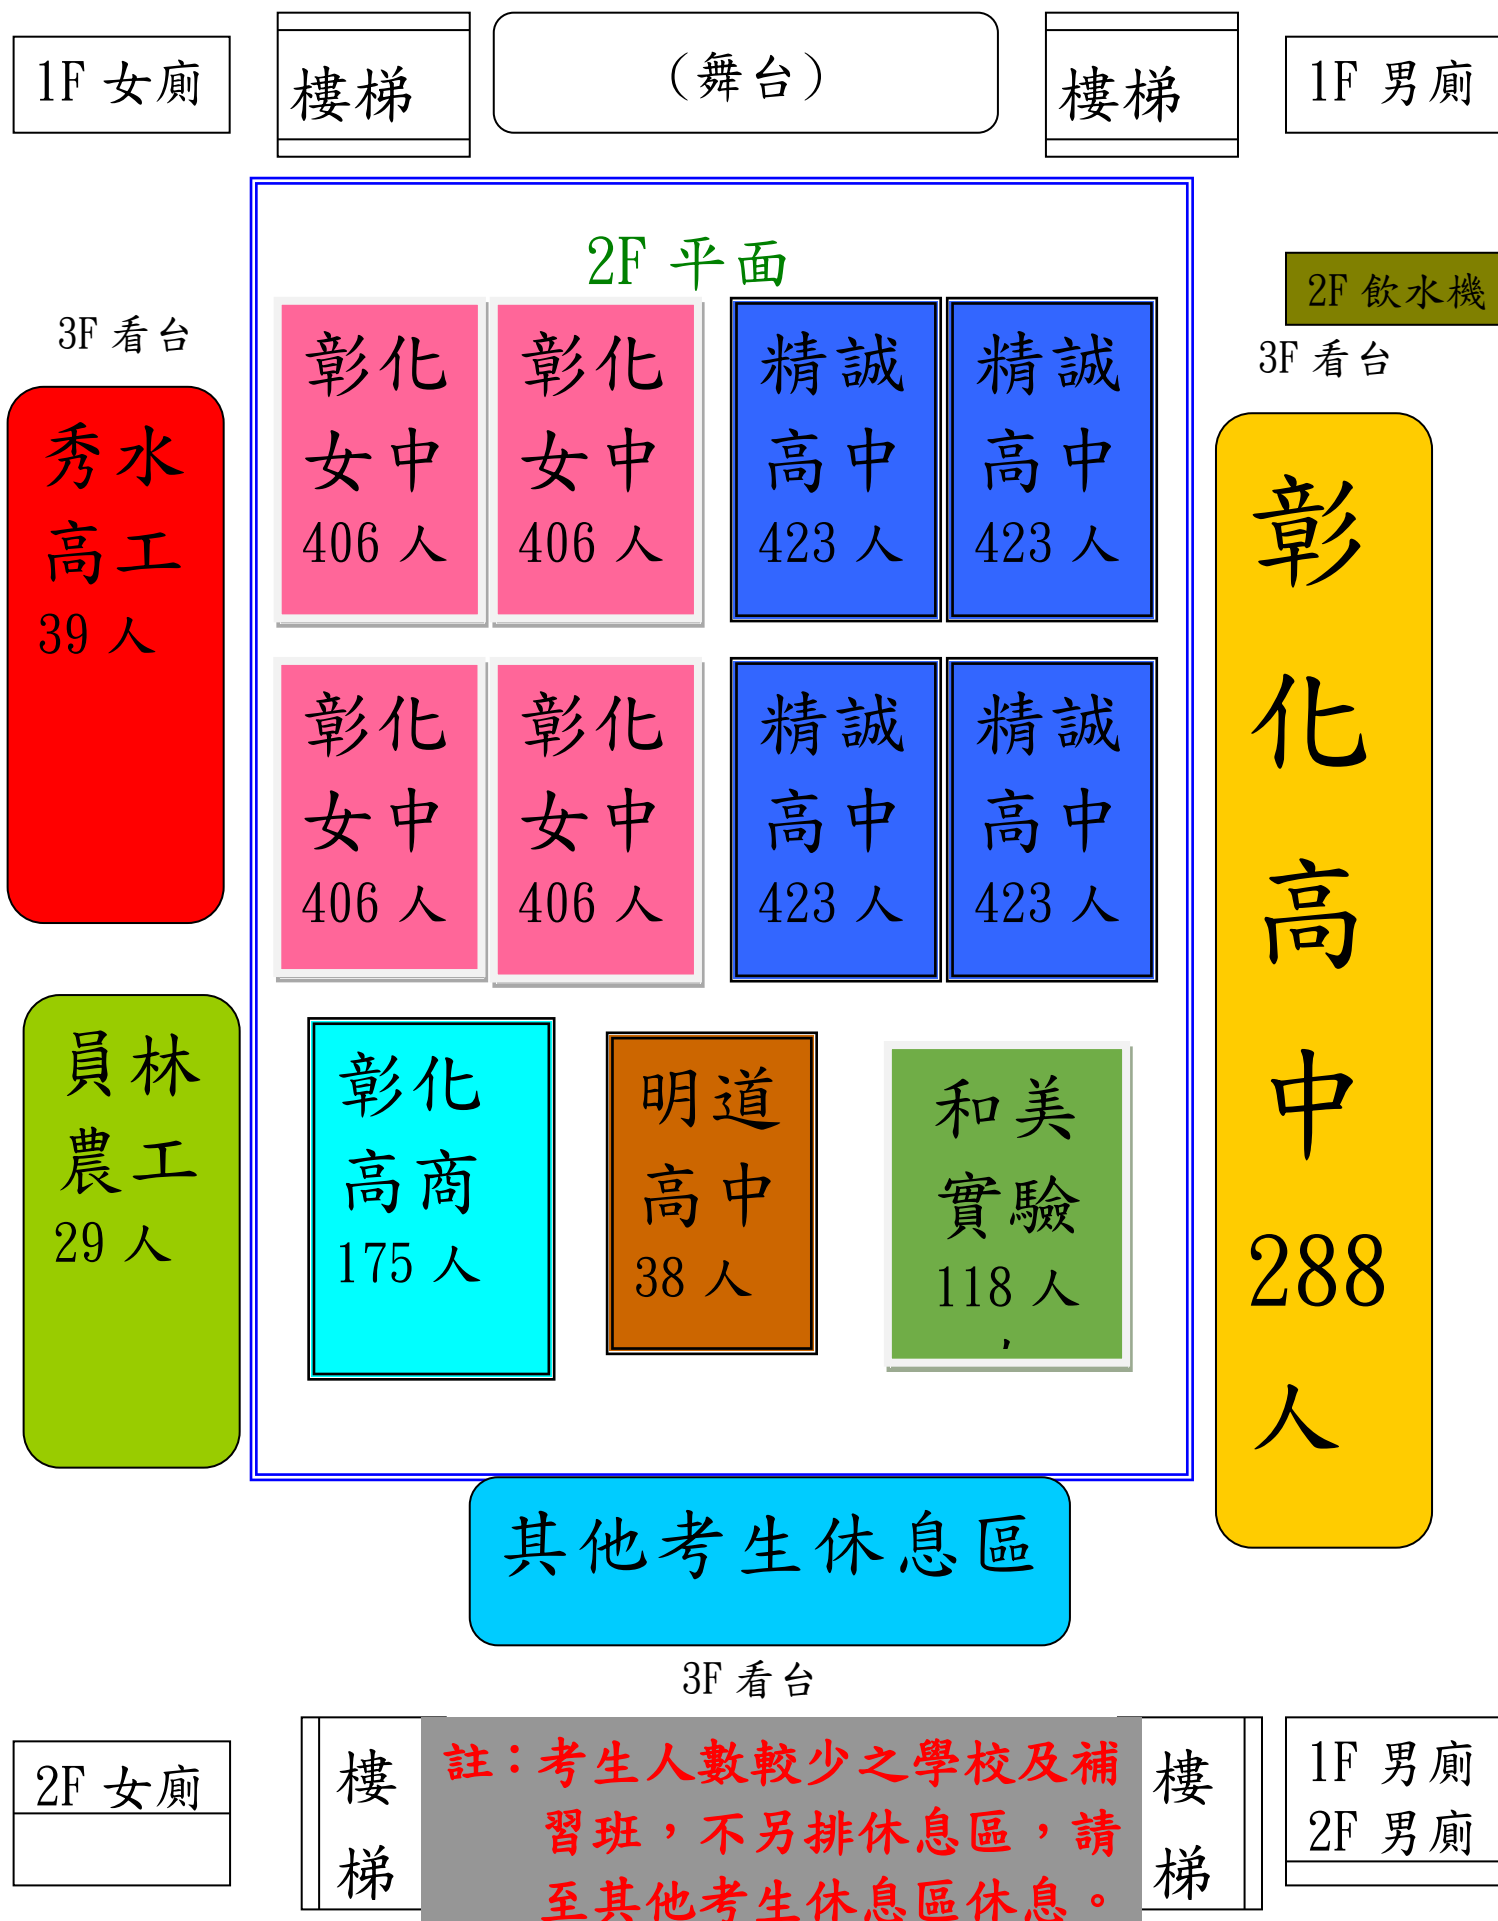

113 學年度學科能力測驗彰師附工考場考生休息區(活動中心)位置分配圖

**國立彰師附工祝您金榜題名**