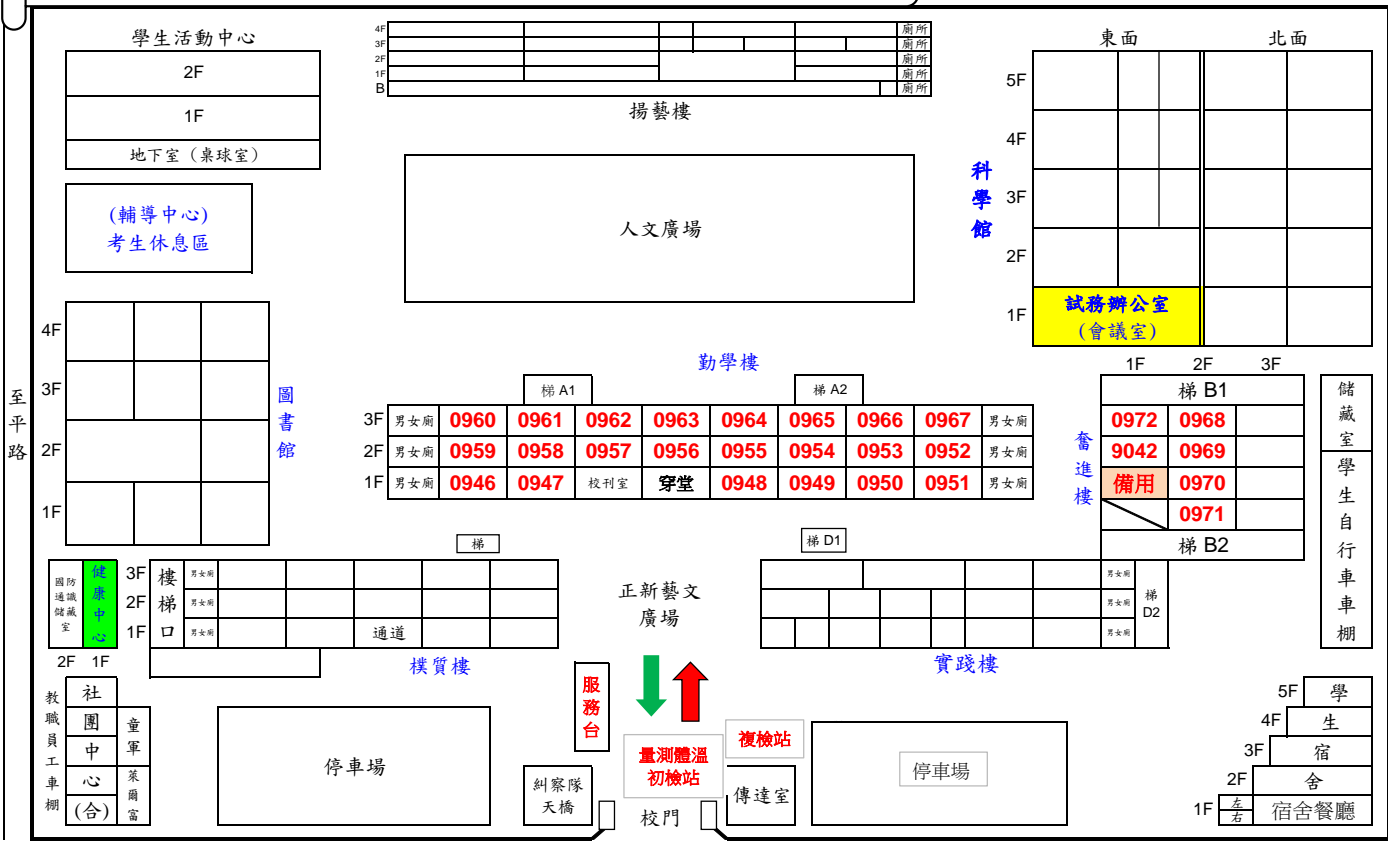

111學年度高中英語聽力測驗第一次考試 彰化考區(二)國立員林高中分區試場平面圖

地址：彰化縣員林市靜修路79號
電話：04-8320364

學生活動中心

2F
1F
地下室 (桌球室)

4F						廁所
3F						廁所
2F						廁所
1F						廁所
B						廁所

揚藝樓

人文廣場

(輔導中心)
考生休息區

	東面	北面
5F		
4F		
3F		
2F		
1F	試務辦公室 (會議室)	

科學館

4F			
3F			
2F			
1F			

圖書館

勤學樓

		梯 A1			梯 A2					
3F	男女廁	0960	0961	0962	0963	0964	0965	0966	0967	男女廁
2F	男女廁	0959	0958	0957	0956	0955	0954	0953	0952	男女廁
1F	男女廁	0946	0947	校刊室	穿堂	0948	0949	0950	0951	男女廁

1F	梯 B1		
	0972	0968	
	9042	0969	
	備用	0970	
		0971	
	梯 B2		

儲藏室
學生
自行車
車棚

奮進樓

3F	樓	男女廁					
2F	梯	男女廁					
1F	口	男女廁			通道		

梯

								男女廁
								男女廁
								男女廁

梯 D1

正新藝文
廣場

複檢站
傳達室

停車場

5F	學
4F	生
3F	宿
2F	舍
1F	宿舍餐廳

← 往員林市區

靜修路