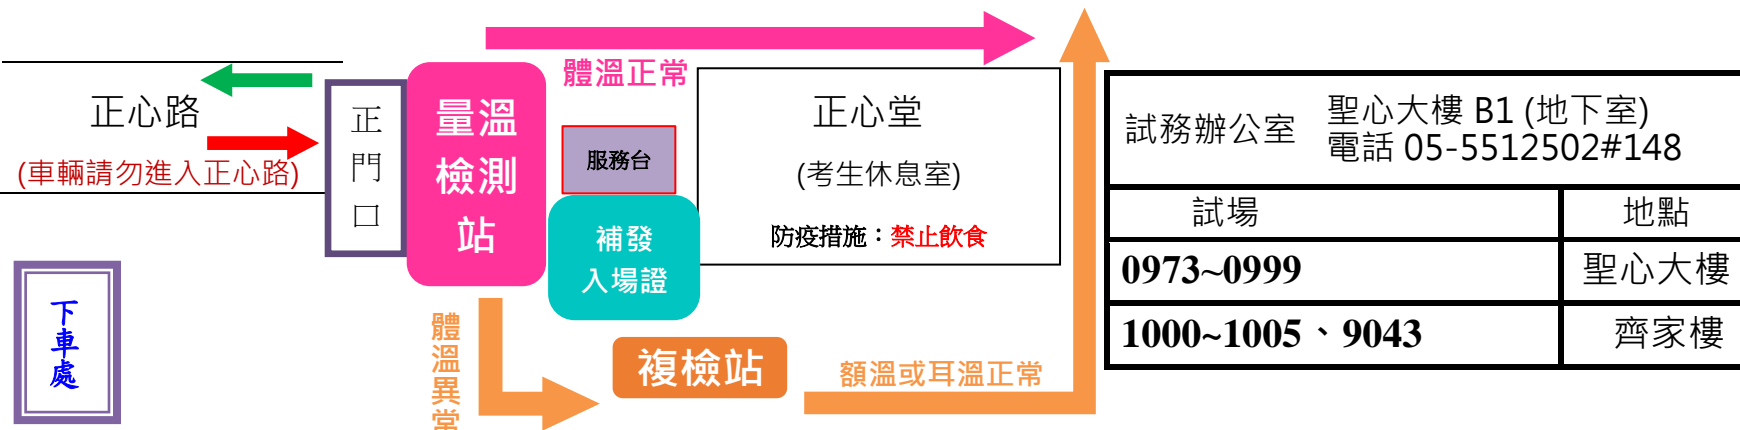

4 樓	女廁	樓梯	0991 高三家	0992 高三齊	0993 高三身	0994 高三音	0995 高三修	聖心大樓 樓梯	0996 高三意	0997 高三誠	0998 高三心	0999 高三正	男廁	
3 樓	女廁		0982 高二家	0983 高二齊	0984 高二身	0985 高三齊分組	0986 高二修		0987 高二意	0988 高二誠	0989 高二心	0990 高二正		男廁
2 樓	女廁		0973 高一身	0974 高一修	0975 分組教室	0976 分組教室	0977 高一意		0978 高一誠	0979 分組教室	0980 高一心	0981 高一正		男廁
1 樓							護理中心							
地下室									試務辦公室					

西平路

↑ 斗六

↓ 荊桐

下車處

下車處

【防疫措施】 考試當日僅開放正心路正門口，不開放側門且不開放所有車輛(含機車、腳踏車、集報學校遊覽車)轉進正心路(可停靠於西平路下車處)，考生請統一步行由正心路進出。請將汽機車停於西平路兩側，本次考試不開放陪考人員進入，補送應試有效證件請至服務台登記。